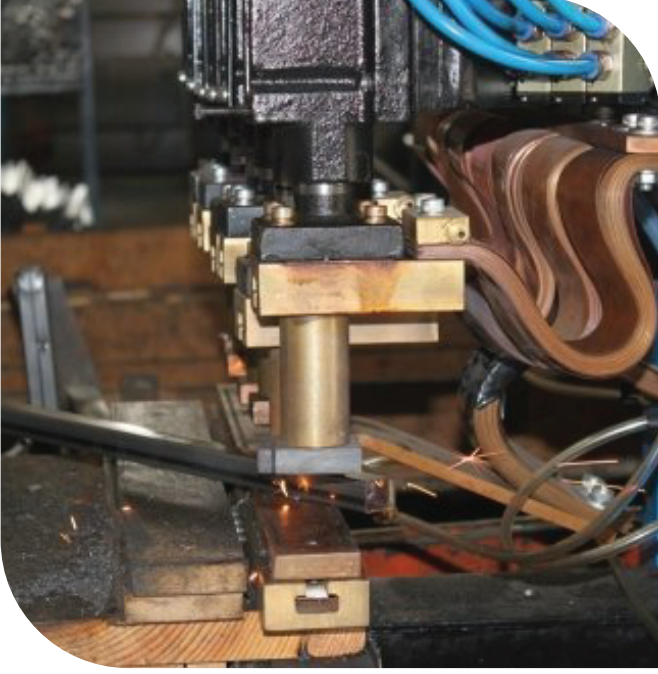

Sektöre yaptığımız yatırımın müşteri memnuniyeti olarak geri döneceği ve hedeflerimize ulaşmamızı sağlayacağı bilinciyle makine parkurumuzu geliştiriyoruz.