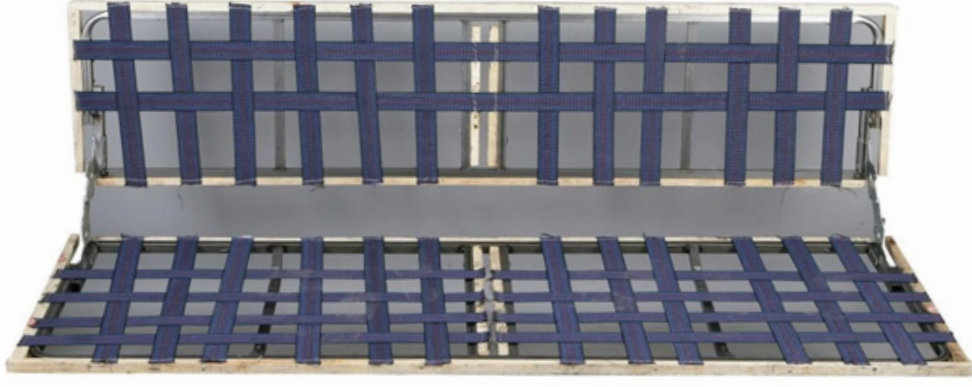

8 farklı model çekme karavan ile hem boyut hem de dizayn olarak taleplere cevap vermekteyiz. Sürekli kendini yenileyerek daha yüksek kalite hedefi ile sektördeki yolculuğumuza devam etmekteyiz.

Baza ve Kapak İskeleti ürünlerimiz, TS EN 10305-5 standartlarında ve CR ST 12 kalitesinde profiller ile üretilmektedir. Tüm profiller otomatik çoklu kesim makinesinde ölçülerine göre ebatlanarak otomatik kaynak robotlarıyla minimum 12 mm. uzunluğunda kaynak işlemi yapılarak imal edilen baza ve kapak iskeletleri tam otomatik elektrostatik toz boya ile boyanmaktadır.

Müşterilerimizin taleplerine göre ölçü gözetmeksizin;

- Solid Baza İskeleti
- Solid Raylı Baza İskeleti,
- Havuzlu Baza İskeleti,
- Kör Baza İskeleti,
- Kapak İskeleti,

Üretimi gerçekleştirilmektedir.

Kanepe ve koltuk iskeleti üretiminde standartlara uygun birinci kalite profiller kullanılarak kesim işlemi yapıldıktan sonra büküm ve kaynak işlemleri sonrasında püskürtme yöntemi ile fosfatlanarak yıkanmaktadır. Otomatik çakım makineleri ile ahşap çıtalaması yapıldıktan sonra mekanizma montajı gerçekleştirilir ardından otomatik germe makineleri ile elastik kolonlaması yapılmaktadır. Müşterilerimizin talepleri doğrultusunda tekli, ikili, üçlü ve özel ölçü olarak proje bazlı üretilen iskeletlerimiz, uzman ekibimizle birlikte hayata geçirilmektedir.