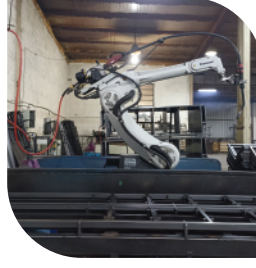

Sektöre yaptığımız yatırımın müşteri memnuniyeti olarak geri döneceği ve hedeflerimize ulaşmamızı sağlayacağı bilinciyle makine parkurumuzu geliştiriyoruz.