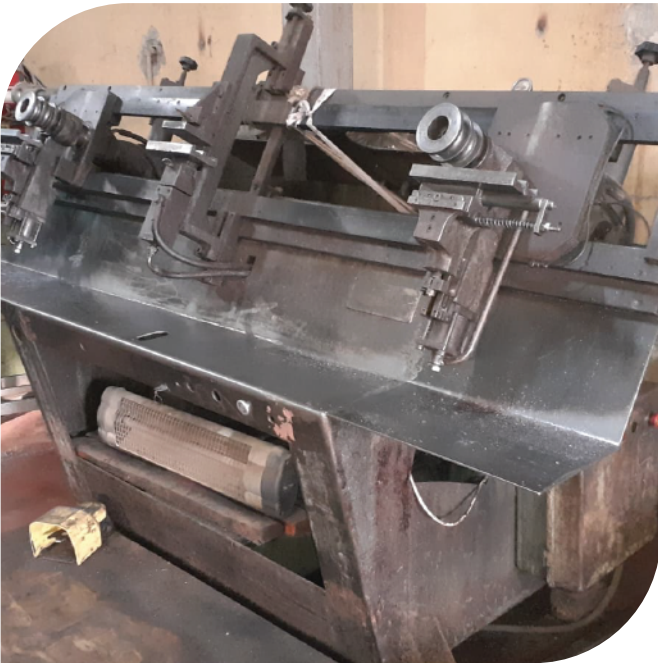

Envanterimiz de bulunan,

- Tam Otomatik Elektrostatik Toz Boya Hattı,
- Akıllı Sistem 4 adet Kaynak Robotu,
- Punta Kaynak Makineleri,
- Eksantrik 10 adet Pres,
- Otomatik Baę Profil Kesim,
- Manuel Profil Kesim,
- 2 adet Büküm Tezgahı,
- Otomatik Çivi Çakma,
- En-boy Lastik Kolon,
- CNC Kesim,
- Yatay Daire ve Kaynak Makineleri

8 farklı model çekme karavan ile hem boyut hem de dizayn olarak taleplere cevap vermekteyiz. Sürekli kendini yenileyerek daha yüksek kalite hedefi ile sektördeki yolculuğumuza devam etmekteyiz.

Baza ve Kapak İskeleti ürünlerimiz, TS EN 10305-5 standartlarında ve CR ST 12 kalitesinde profiller ile üretilmektedir. Tüm profiller otomatik çoklu kesim makinesinde ölçülerine göre ebatlanarak otomatik kaynak robotlarıyla minimum 12 mm. uzunluğunda kaynak işlemi yapılarak imal edilen baza ve kapak iskeletleri tam otomatik elektrostatik toz boya ile boyanmaktadır.

Müşterilerimizin taleplerine göre ölçü gözetmeksizin;

- Solid Baza İskeleti
- Solid Raylı Baza İskeleti,
- Havuzlu Baza İskeleti,
- Kör Baza İskeleti,
- Kapak İskeleti,

Üretimi gerçekleştirilmektedir.

Kanepe ve koltuk iskeleti üretiminde standartlara uygun birinci kalite profiller kullanılarak kesim işlemi yapıldıktan sonra büküm ve kaynak işlemleri sonrasında püskürtme yöntemi ile fosfatlanarak yıkanmaktadır. Otomatik çakım makineleri ile ahşap çıtalaması yapıldıktan sonra mekanizma montajı gerçekleştirilir ardından otomatik germe makineleri ile elastik kolonlaması yapılmaktadır. Müşterilerimizin talepleri doğrultusunda tekli, ikili, üçlü ve özel ölçü olarak proje bazlı üretilen iskeletlerimiz, uzman ekibimizle birlikte hayata geçirilmektedir.