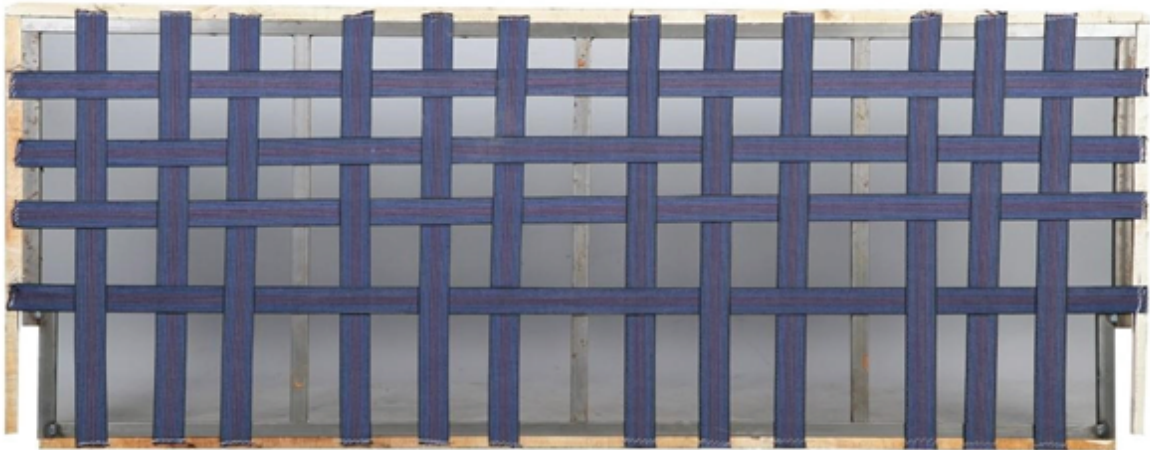

Müşterilerimizin taleplerine göre ölçü gözetmeksizin;

- Solid Baza İskeleti
- Solid Raylı Baza İskeleti,
- Havuzlu Baza İskeleti,
- Kör Baza İskeleti,
- Kapak İskeleti,

Üretimi gerçekleştirilmektedir.

Kanepe ve koltuk iskeleti üretiminde standartlara uygun birinci kalite profiller kullanılarak kesim işlemi yapıldıktan sonra büküm ve kaynak işlemleri sonrasında püskürtme yöntemi ile fosfatlanarak yıkanmaktadır. Otomatik çakım makineleri ile ahşap çıtalaması yapıldıktan sonra mekanizma montajı gerçekleştirilir ardından otomatik germe makineleri ile elastik kolonlaması yapılmaktadır. Müşterilerimizin talepleri doğrultusunda tekli, ikili, üçlü ve özel ölçü olarak proje bazlı üretilen iskeletlerimiz, uzman ekibimizle birlikte hayata geçirilmektedir.