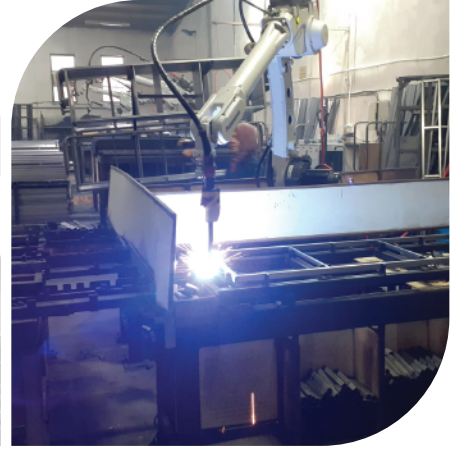

Sektöre yaptığımız yatırımın müşteri memnuniyeti olarak geri döneceği ve hedeflerimize ulaşmamızı sağlayacağı bilinciyle makine parkurumuzu geliştiriyoruz.